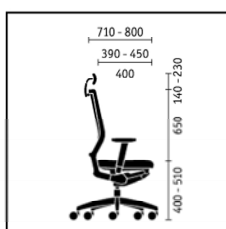

Swivel chair	4-leg model	Cantilever
Seat mechanisms			
"Similar" mechanism	■		
"Similar" mechanism with seat tilt adjustment	□		
Backrest technology			
Backrest pressure with quick adjustment	■		
Without lumbar support	□		
Height-adjustable lumbar support (80 mm)	■		
Height- and depth-adjustable lumbar support	□		
Seat height adjustments			
Gas lift mechanism with mechanical depth springing	■		
Gas lift mechanism	□		
Frame versions			
Plastic base in black	■		
Aluminium base, powder coated in black	□		
Aluminium base, powder coated in white aluminium	□		
Polished aluminium base	□		
Steel frame, powder-coated in black		■	■
Steel frame, powder-coated in white aluminium		□	□
Steel frame, chromed		□	□
Upholstery			
Backrest with membrane covering (mesh version)	■	■	■
Backrest with slender upholstery (slim upholstery version)	□	□	□
Backrest with comfort upholstery (full upholstery version)	□	□	□
Armrests			
Without armrests	□		
Height-adjustable armrests	■		
3D adjustable armrests with Softtouch finish	□		
Integrated armrests with plastic finish		■	■
Features			
Partially assembled	□		
Height-adjustable headrests in leather	□		
Clothes hanger	□		
Sliding seat (with 60 mm depth adjustment)	□		
Contrasting shade for armrest upholstery	□	□	□
Hard castors for soft floors	■	□	
Soft castors for hard floors	□	□	
Stainless steel glides		■	
Plastic glides		□	□
Felt glides		□	□
Stackable		■	□