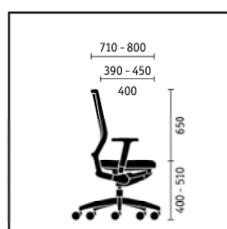

Swivel chair	4-leg model	Cantilever
Seat mechanisms			
"Similar" mechanism	■		
"Similar" mechanism with seat tilt adjustment	□		
Backrest technology			
Backrest pressure with quick adjustment	■		
Without lumbar support	□		
Height-adjustable lumbar support (80 mm)	■		
Height- and depth-adjustable lumbar support	□		
Seat height adjustments			
Gas lift mechanism with mechanical depth springing	■		
Gas lift mechanism	□		
Frame versions			
Plastic base in black	■		
Aluminium base, powder coated in black	□		
Aluminium base, powder coated in white aluminium	□		
Polished aluminium base	□		
Steel frame, powder-coated in black		■	■
Steel frame, powder-coated in white aluminium		□	□
Steel frame, chromed		□	□
Upholstery			
Backrest with membrane covering (mesh version)	■	■	■
Backrest with slender upholstery (slim upholstery version)	□	□	□
Backrest with comfort upholstery (full upholstery version)	□	□	□
Armrests			
Without armrests	□		
Height-adjustable armrests	■		
3D adjustable armrests with Softtouch finish	□		
Integrated armrests with plastic finish		■	■
Features			
Partially assembled	□		
Height-adjustable headrests in leather	□		
Clothes hanger	□		
Sliding seat (with 60 mm depth adjustment)	□		
Contrasting shade for armrest upholstery	□	□	□
Hard castors for soft floors	■	□	
Soft castors for hard floors	□	□	
Stainless steel glides		■	
Plastic glides		□	□
Felt glides		□	□
Stackable		■	□