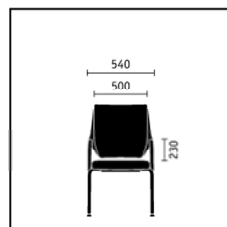

Swivel chair	4-leg model	Cantilever
Seat mechanisms			
"Similar" mechanism	■		
"Similar" mechanism with seat tilt adjustment	□		
Backrest technology			
Backrest pressure with quick adjustment	■		
Without lumbar support	□		
Height-adjustable lumbar support (80 mm)	■		
Height- and depth-adjustable lumbar support	□		
Seat height adjustments			
Gas lift mechanism with mechanical depth springing	■		
Gas lift mechanism	□		
Frame versions			
Plastic base in black	■		
Aluminium base, powder coated in black	□		
Aluminium base, powder coated in white aluminium	□		
Polished aluminium base	□		
Steel frame, powder-coated in black		■	■
Steel frame, powder-coated in white aluminium		□	□
Steel frame, chromed		□	□
Upholstery			
Backrest with membrane covering (mesh version)	■	■	■
Backrest with slender upholstery (slim upholstery version)	□	□	□
Backrest with comfort upholstery (full upholstery version)	□	□	□
Armrests			
Without armrests	□		
Height-adjustable armrests	■		
3D adjustable armrests with Softtouch finish	□		
Integrated armrests with plastic finish		■	■
Features			
Partially assembled	□		
Height-adjustable headrests in leather	□		
Clothes hanger	□		
Sliding seat (with 60 mm depth adjustment)	□		
Contrasting shade for armrest upholstery	□	□	□
Hard castors for soft floors	■	□	
Soft castors for hard floors	□	□	
Stainless steel glides		■	
Plastic glides		□	□
Felt glides		□	□
Stackable		■	□