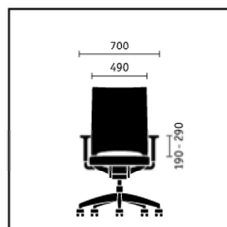

Swivel chair	4-leg model	Cantilever
Seat mechanisms			
"Similar" mechanism	■		
"Similar" mechanism with seat tilt adjustment	□		
Backrest technology			
Backrest pressure with quick adjustment	■		
Without lumbar support	□		
Height-adjustable lumbar support (80 mm)	■		
Height- and depth-adjustable lumbar support	□		
Seat height adjustments			
Gas lift mechanism with mechanical depth springing	■		
Gas lift mechanism	□		
Frame versions			
Plastic base in black	■		
Aluminium base, powder coated in black	□		
Aluminium base, powder coated in white aluminium	□		
Polished aluminium base	□		
Steel frame, powder-coated in black		■	■
Steel frame, powder-coated in white aluminium		□	□
Steel frame, chromed		□	□
Upholstery			
Backrest with membrane covering (mesh version)	■	■	■
Backrest with slender upholstery (slim upholstery version)	□	□	□
Backrest with comfort upholstery (full upholstery version)	□	□	□
Armrests			
Without armrests	□		
Height-adjustable armrests	■		
3D adjustable armrests with Softtouch finish	□		
Integrated armrests with plastic finish		■	■
Features			
Partially assembled	□		
Height-adjustable headrests in leather	□		
Clothes hanger	□		
Sliding seat (with 60 mm depth adjustment)	□		
Contrasting shade for armrest upholstery	□	□	□
Hard castors for soft floors	■	□	
Soft castors for hard floors	□	□	
Stainless steel glides		■	
Plastic glides		□	□
Felt glides		□	□
Stackable		■	□