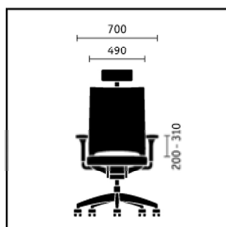

Swivel chair	4-leg model	Cantilever
Seat mechanisms			
"Similar" mechanism	■		
"Similar" mechanism with seat tilt adjustment	□		
Backrest technology			
Backrest pressure with quick adjustment	■		
Without lumbar support	□		
Height-adjustable lumbar support (80 mm)	■		
Height- and depth-adjustable lumbar support	□		
Seat height adjustments			
Gas lift mechanism with mechanical depth springing	■		
Gas lift mechanism	□		
Frame versions			
Plastic base in black	■		
Aluminium base, powder coated in black	□		
Aluminium base, powder coated in white aluminium	□		
Polished aluminium base	□		
Steel frame, powder-coated in black		■	■
Steel frame, powder-coated in white aluminium		□	□
Steel frame, chromed		□	□
Upholstery			
Backrest with membrane covering (mesh version)	■	■	■
Backrest with slender upholstery (slim upholstery version)	□	□	□
Backrest with comfort upholstery (full upholstery version)	□	□	□
Armrests			
Without armrests	□		
Height-adjustable armrests	■		
3D adjustable armrests with Softtouch finish	□		
Integrated armrests with plastic finish		■	■
Features			
Partially assembled	□		
Height-adjustable headrests in leather	□		
Clothes hanger	□		
Sliding seat (with 60 mm depth adjustment)	□		
Contrasting shade for armrest upholstery	□	□	□
Hard castors for soft floors	■	□	
Soft castors for hard floors	□	□	
Stainless steel glides		■	
Plastic glides		□	□
Felt glides		□	□
Stackable		■	□