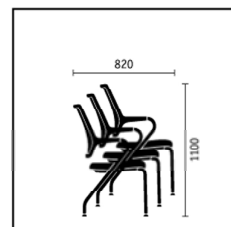

Swivel chair	4-leg model	Cantilever
Seat mechanisms			
"Similar" mechanism	■		
"Similar" mechanism with seat tilt adjustment	□		
Backrest technology			
Backrest pressure with quick adjustment	■		
Without lumbar support	□		
Height-adjustable lumbar support (80 mm)	■		
Height- and depth-adjustable lumbar support	□		
Seat height adjustments			
Gas lift mechanism with mechanical depth springing	■		
Gas lift mechanism	□		
Frame versions			
Plastic base in black	■		
Aluminium base, powder coated in black	□		
Aluminium base, powder coated in white aluminium	□		
Polished aluminium base	□		
Steel frame, powder-coated in black		■	■
Steel frame, powder-coated in white aluminium		□	□
Steel frame, chromed		□	□
Upholstery			
Backrest with membrane covering (mesh version)	■	■	■
Backrest with slender upholstery (slim upholstery version)	□	□	□
Backrest with comfort upholstery (full upholstery version)	□	□	□
Armrests			
Without armrests	□		
Height-adjustable armrests	■		
3D adjustable armrests with Softtouch finish	□		
Integrated armrests with plastic finish		■	■
Features			
Partially assembled	□		
Height-adjustable headrests in leather	□		
Clothes hanger	□		
Sliding seat (with 60 mm depth adjustment)	□		
Contrasting shade for armrest upholstery	□	□	□
Hard castors for soft floors	■	□	
Soft castors for hard floors	□	□	
Stainless steel glides		■	
Plastic glides		□	□
Felt glides		□	□
Stackable		■	□