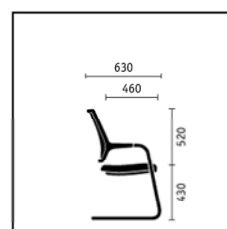

Swivel chair	4-leg model	Cantilever
Seat mechanisms			
"Similar" mechanism	■		
"Similar" mechanism with seat tilt adjustment	□		
Backrest technology			
Backrest pressure with quick adjustment	■		
Without lumbar support	□		
Height-adjustable lumbar support (80 mm)	■		
Height- and depth-adjustable lumbar support	□		
Seat height adjustments			
Gas lift mechanism with mechanical depth springing	■		
Gas lift mechanism	□		
Frame versions			
Plastic base in black	■		
Aluminium base, powder coated in black	□		
Aluminium base, powder coated in white aluminium	□		
Polished aluminium base	□		
Steel frame, powder-coated in black		■	■
Steel frame, powder-coated in white aluminium		□	□
Steel frame, chromed		□	□
Upholstery			
Backrest with membrane covering (mesh version)	■	■	■
Backrest with slender upholstery (slim upholstery version)	□	□	□
Backrest with comfort upholstery (full upholstery version)	□	□	□
Armrests			
Without armrests	□		
Height-adjustable armrests	■		
3D adjustable armrests with Softtouch finish	□		
Integrated armrests with plastic finish		■	■
Features			
Partially assembled	□		
Height-adjustable headrests in leather	□		
Clothes hanger	□		
Sliding seat (with 60 mm depth adjustment)	□		
Contrasting shade for armrest upholstery	□	□	□
Hard castors for soft floors	■	□	
Soft castors for hard floors	□	□	
Stainless steel glides		■	
Plastic glides		□	□
Felt glides		□	□
Stackable		■	□