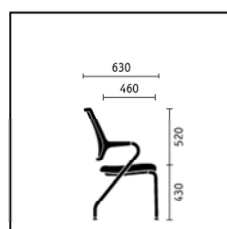

Swivel chair	4-leg model	Cantilever
Seat mechanisms			
"Similar" mechanism	■		
"Similar" mechanism with seat tilt adjustment	□		
Backrest technology			
Backrest pressure with quick adjustment	■		
Without lumbar support	□		
Height-adjustable lumbar support (80 mm)	■		
Height- and depth-adjustable lumbar support	□		
Seat height adjustments			
Gas lift mechanism with mechanical depth springing	■		
Gas lift mechanism	□		
Frame versions			
Plastic base in black	■		
Aluminium base, powder coated in black	□		
Aluminium base, powder coated in white aluminium	□		
Polished aluminium base	□		
Steel frame, powder-coated in black		■	■
Steel frame, powder-coated in white aluminium		□	□
Steel frame, chromed		□	□
Upholstery			
Backrest with membrane covering (mesh version)	■	■	■
Backrest with slender upholstery (slim upholstery version)	□	□	□
Backrest with comfort upholstery (full upholstery version)	□	□	□
Armrests			
Without armrests	□		
Height-adjustable armrests	■		
3D adjustable armrests with Softtouch finish	□		
Integrated armrests with plastic finish		■	■
Features			
Partially assembled	□		
Height-adjustable headrests in leather	□		
Clothes hanger	□		
Sliding seat (with 60 mm depth adjustment)	□		
Contrasting shade for armrest upholstery	□	□	□
Hard castors for soft floors	■	□	
Soft castors for hard floors	□	□	
Stainless steel glides		■	
Plastic glides		□	□
Felt glides		□	□
Stackable		■	□