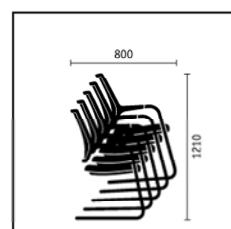

Swivel chair	4-leg model	Cantilever
Seat mechanisms			
"Similar" mechanism	■		
"Similar" mechanism with seat tilt adjustment	□		
Backrest technology			
Backrest pressure with quick adjustment	■		
Without lumbar support	□		
Height-adjustable lumbar support (80 mm)	■		
Height- and depth-adjustable lumbar support	□		
Seat height adjustments			
Gas lift mechanism with mechanical depth springing	■		
Gas lift mechanism	□		
Frame versions			
Plastic base in black	■		
Aluminium base, powder coated in black	□		
Aluminium base, powder coated in white aluminium	□		
Polished aluminium base	□		
Steel frame, powder-coated in black		■	■
Steel frame, powder-coated in white aluminium		□	□
Steel frame, chromed		□	□
Upholstery			
Backrest with membrane covering (mesh version)	■	■	■
Backrest with slender upholstery (slim upholstery version)	□	□	□
Backrest with comfort upholstery (full upholstery version)	□	□	□
Armrests			
Without armrests	□		
Height-adjustable armrests	■		
3D adjustable armrests with Softtouch finish	□		
Integrated armrests with plastic finish		■	■
Features			
Partially assembled	□		
Height-adjustable headrests in leather	□		
Clothes hanger	□		
Sliding seat (with 60 mm depth adjustment)	□		
Contrasting shade for armrest upholstery	□	□	□
Hard castors for soft floors	■	□	
Soft castors for hard floors	□	□	
Stainless steel glides		■	
Plastic glides		□	□
Felt glides		□	□
Stackable		■	□