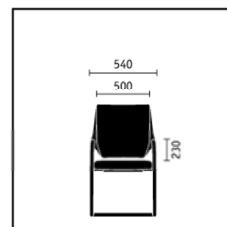

Swivel chair	4-leg model	Cantilever
Seat mechanisms			
"Similar" mechanism	■		
"Similar" mechanism with seat tilt adjustment	□		
Backrest technology			
Backrest pressure with quick adjustment	■		
Without lumbar support	□		
Height-adjustable lumbar support (80 mm)	■		
Height- and depth-adjustable lumbar support	□		
Seat height adjustments			
Gas lift mechanism with mechanical depth springing	■		
Gas lift mechanism	□		
Frame versions			
Plastic base in black	■		
Aluminium base, powder coated in black	□		
Aluminium base, powder coated in white aluminium	□		
Polished aluminium base	□		
Steel frame, powder-coated in black		■	■
Steel frame, powder-coated in white aluminium		□	□
Steel frame, chromed		□	□
Upholstery			
Backrest with membrane covering (mesh version)	■	■	■
Backrest with slender upholstery (slim upholstery version)	□	□	□
Backrest with comfort upholstery (full upholstery version)	□	□	□
Armrests			
Without armrests	□		
Height-adjustable armrests	■		
3D adjustable armrests with Softtouch finish	□		
Integrated armrests with plastic finish		■	■
Features			
Partially assembled	□		
Height-adjustable headrests in leather	□		
Clothes hanger	□		
Sliding seat (with 60 mm depth adjustment)	□		
Contrasting shade for armrest upholstery	□	□	□
Hard castors for soft floors	■	□	
Soft castors for hard floors	□	□	
Stainless steel glides		■	
Plastic glides		□	□
Felt glides		□	□
Stackable		■	□