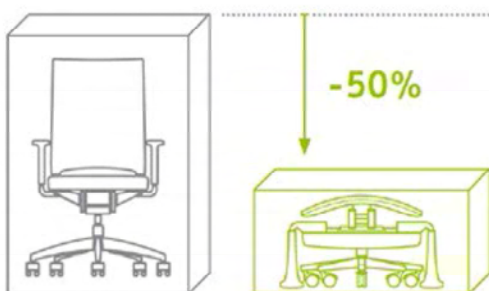

Vnitřní hodnoty, které jsou jistě zapotřebí: Kromě svých četných vynikajících vlastností, se quarterback může pochlubit velmi speciálním konstrukčním detailem - opěradlo, které lze připevnit v jednom kroku. To znamená, že může být odeslán částečně rozebraný a poté smontován na místě během okamžiku, bez nutnosti použití nářadí. Tím se šetří na obalovém materiálu, snižuje objem dopravy o 50%, a tím i dále zlepšuje již vynikající ekologický kredit. A můžete sedět na vašem novém quarterbacku i dřívě, neboť mohou být dodávány jako normální poštovní zásilky do 24 hodin.