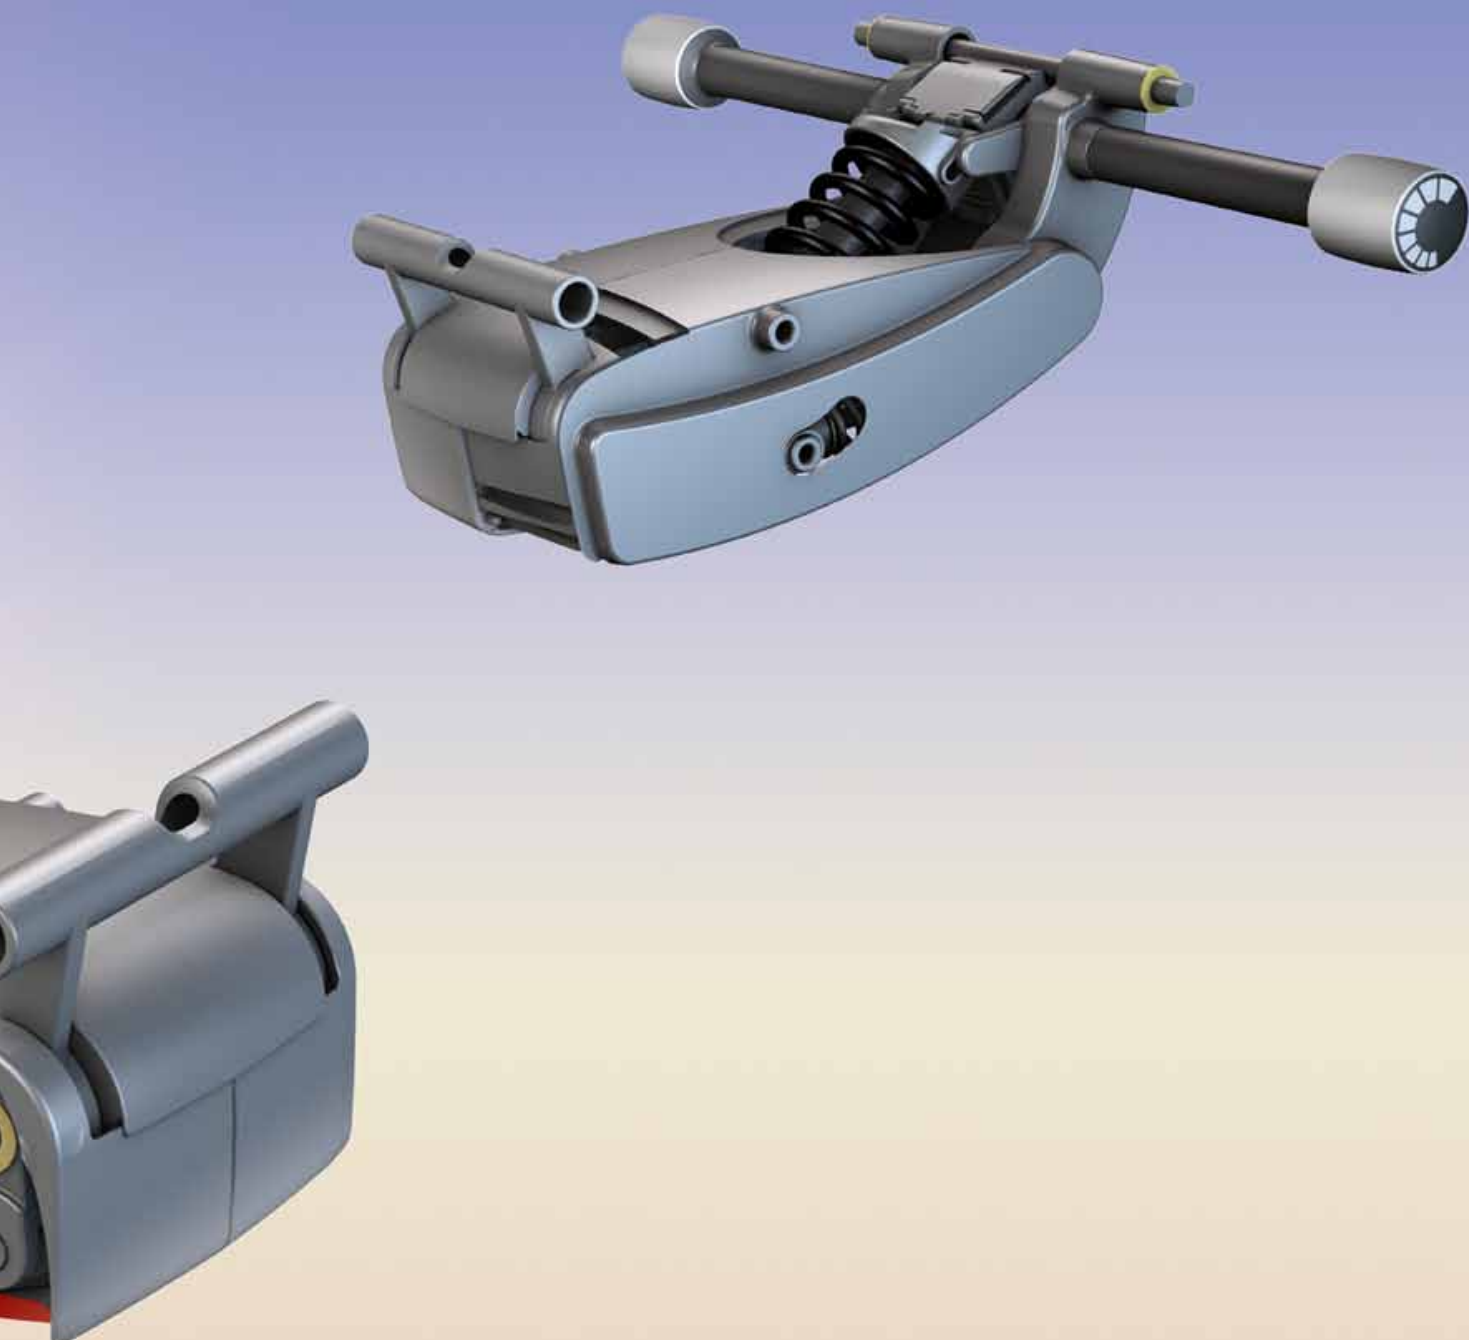

Srdcem všech otočných židlí Sedus crossline je zcela nová similární mechanika Similar-Plus. Tato světová novinka byla vyvíjena více než dva roky ve spolupráci s katedrou kinematiky v Chemnitzu. Výsledky jsou skutečně revoluční: tam, kde ostatní opěradla ztrácejí kontakt se zády,

tento systém se blahodárně se zády spojí a aktivně tak podpírá zádové svalstvo. Výsledkem je neuvěřitelně příjemný pocit při sezení s homogenním pohybem a perfektním vyvážením.