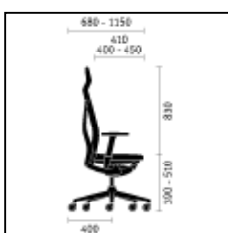

Otočná židle se středně vysokým opěrákem