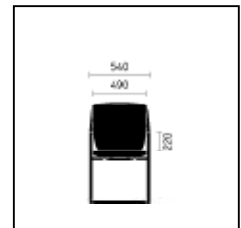

Crossline rodina – přehled:

Otočná židle s vysokým opěrákem

Otočná židle se středně vysokým opěrákem

Konferenční otočná židle na kluzácích nebo kolečkách

Pérová židle, stohovatelná

Model se čtyřmi nohama s područkami, stohovatelný