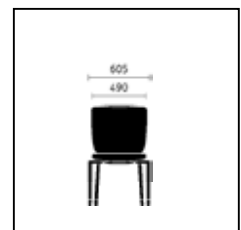

Crossline rodina – přehled:

Otočná židle s vysokým opěrákem

Otočná židle se středně vysokým opěrákem

Konferenční otočná židle na kluzácích nebo kolečkách

Pérová židle, stohovatelná

Model se čtyřmi nohama s područkami, stohovatelný