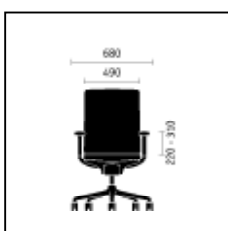

Otočná židle se středně vysokým opěrákem