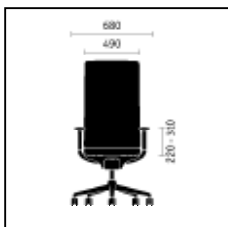

Crossline rodina – přehled:

Otočná židle s vysokým opěrákem